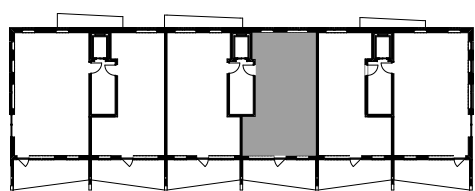

Leilighet B5-10
 3-roms
 2. etasje

BRA: 78,4 m²
 P-rom: 73,4 m²
 Sportsbod: 5 m²

Leilighet B5-16

3-roms
3. etasje

BRA: 78,4 m²
P-rom: 73,4 m²
Sportsbod: 5 m²

Leilighet B5-21

3-roms
4. etasje

BRA: 78,4 m²
P-rom: 73,4 m²
Sportsbod: 5 m²

Leilighet B5-30

5-roms
6. etasje

BRA: 112,1 + 18,8 m²
P-rom: 104,5 + 18,8 m²
Sportsbod: 5 m²

Leilighet B5-30

5-roms
7. etasje

BRA: 112,1 + 18,8 m²
P-rom: 104,5 + 18,8 m²
Sportsbod: 5 m²

Leilighet B5-31

5-roms
6. etasje

BRA: 112,1 + 18,8 m²
P-rom: 104,5 + 18,8 m²
Sportsbod: 5 m²

Leilighet B5-31

5-roms
7. etasje

BRA: 112,1 + 18,8 m²
P-rom: 104,5 + 18,8 m²
Sportsbod: 5 m²

Leilighet B5-32

5-roms
6. etasje

BRA: 123,8 + 32,2 m²
P-rom: 118,1 + 31,1 m²
Sportsbod: 5 m²

Leilighet B5-32

5-roms
7. etasje

BRA: 123,8 + 32,2 m²
P-rom: 118,1 + 31,1 m²
Sportsbod: 5 m²