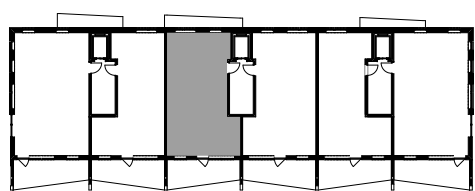

Leilighet B5-10
 3-roms
 2. etasje

BRA: 78,4 m²
 P-rom: 73,4 m²
 Sportsbod: 5 m²

Leilighet B5-16

3-roms
3. etasje

BRA: 78,4 m²
P-rom: 73,4 m²
Sportsbod: 5 m²

Leilighet B5-21

3-roms
4. etasje

BRA: 78,4 m²
P-rom: 73,4 m²
Sportsbod: 5 m²

Leilighet B5-30

5-roms
6. etasje

BRA: 112,1 + 18,8 m²
P-rom: 104,5 + 18,8 m²
Sportsbod: 5 m²

Leilighet B5-30

5-roms
7. etasje

BRA: 112,1 + 18,8 m²
P-rom: 104,5 + 18,8 m²
Sportsbod: 5 m²

Leilighet B5-31

5-roms
6. etasje

BRA: 112,1 + 18,8 m²
P-rom: 104,5 + 18,8 m²
Sportsbod: 5 m²

Leilighet B5-31

5-roms
7. etasje

BRA: 112,1 + 18,8 m²
P-rom: 104,5 + 18,8 m²
Sportsbod: 5 m²

Leilighet B5-32

5-roms
6. etasje

BRA: 123,8 + 32,2 m²
P-rom: 118,1 + 31,1 m²
Sportsbod: 5 m²

Leilighet B5-32

5-roms
7. etasje

BRA: 123,8 + 32,2 m²
P-rom: 118,1 + 31,1 m²
Sportsbod: 5 m²