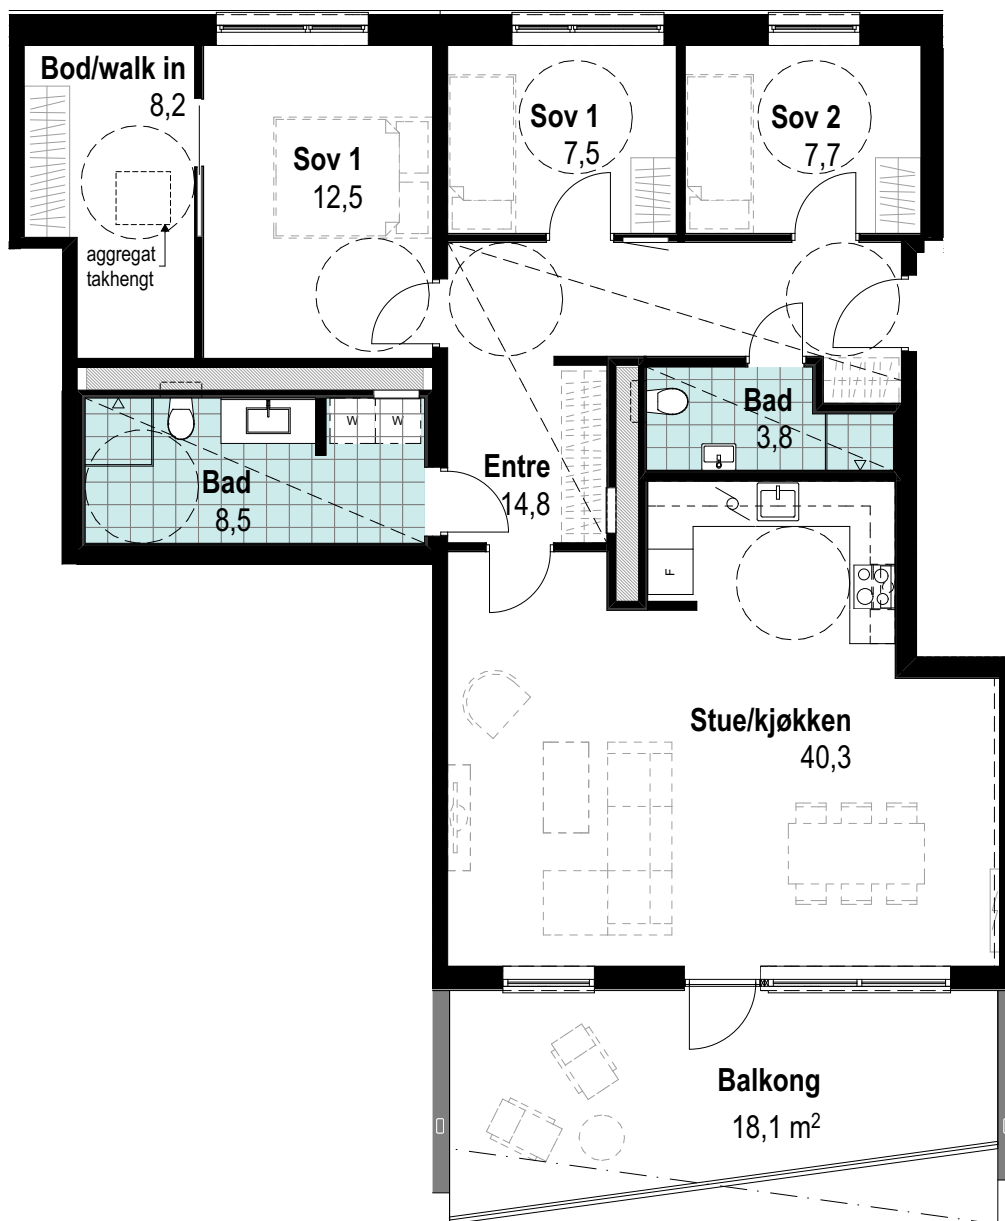

Leilighet B5-10
 3-roms
 2. etasje

BRA: 78,4 m²
 P-rom: 73,4 m²
 Sportsbod: 5 m²

Leilighet B5-16

3-roms
3. etasje

BRA: 78,4 m²
P-rom: 73,4 m²
Sportsbod: 5 m²

Leilighet B5-21

3-roms
4. etasje

BRA: 78,4 m²
P-rom: 73,4 m²
Sportsbod: 5 m²

Leilighet B5-30

5-roms
6. etasje

BRA: 112,1 + 18,8 m²
P-rom: 104,5 + 18,8 m²
Sportsbod: 5 m²

Leilighet B5-30

5-roms
7. etasje

BRA: 112,1 + 18,8 m²
P-rom: 104,5 + 18,8 m²
Sportsbod: 5 m²

Leilighet B5-31

5-roms
6. etasje

BRA: 112,1 + 18,8 m²
P-rom: 104,5 + 18,8 m²
Sportsbod: 5 m²

Leilighet B5-31

5-roms
7. etasje

BRA: 112,1 + 18,8 m²
P-rom: 104,5 + 18,8 m²
Sportsbod: 5 m²

Leilighet B5-32

5-roms
6. etasje

BRA: 123,8 + 32,2 m²
P-rom: 118,1 + 31,1 m²
Sportsbod: 5 m²

Leilighet B5-32

5-roms
7. etasje

BRA: 123,8 + 32,2 m²
P-rom: 118,1 + 31,1 m²
Sportsbod: 5 m²