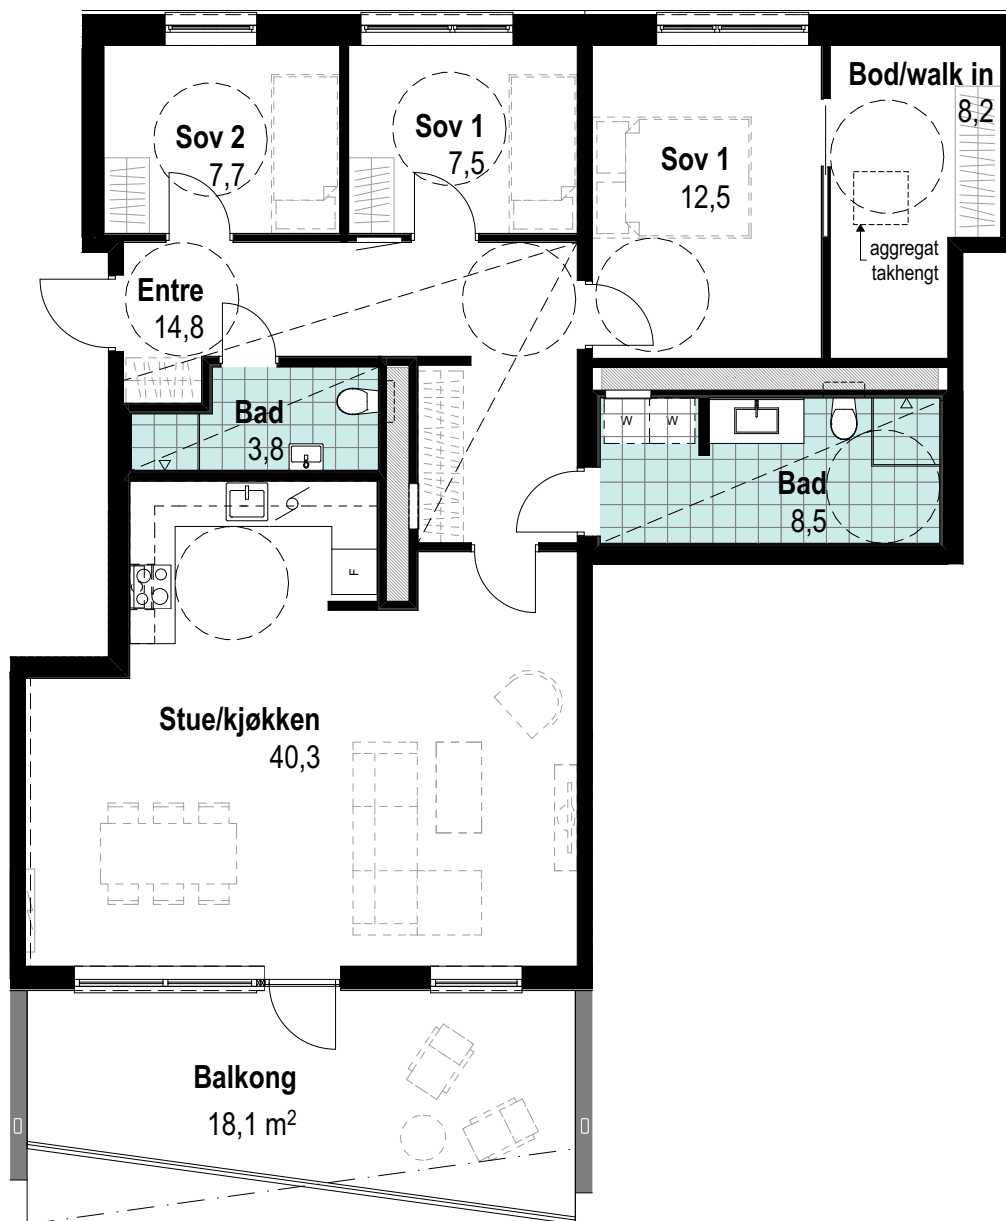

Leilighet B5-10
 3-roms
 2. etasje

BRA: 78,4 m²
 P-rom: 73,4 m²
 Sportsbod: 5 m²

Leilighet B5-16

3-roms
3. etasje

BRA: 78,4 m²
P-rom: 73,4 m²
Sportsbod: 5 m²

Leilighet B5-21

3-roms
4. etasje

BRA: 78,4 m²
P-rom: 73,4 m²
Sportsbod: 5 m²

Leilighet B5-30

5-roms
6. etasje

BRA: 112,1 + 18,8 m²
P-rom: 104,5 + 18,8 m²
Sportsbod: 5 m²

Leilighet B5-30

5-roms
7. etasje

BRA: 112,1 + 18,8 m²
P-rom: 104,5 + 18,8 m²
Sportsbod: 5 m²

Leilighet B5-31

5-roms
6. etasje

BRA: 112,1 + 18,8 m²
P-rom: 104,5 + 18,8 m²
Sportsbod: 5 m²

Leilighet B5-31

5-roms
7. etasje

BRA: 112,1 + 18,8 m²
P-rom: 104,5 + 18,8 m²
Sportsbod: 5 m²

Leilighet B5-32

5-roms
6. etasje

BRA: 123,8 + 32,2 m²
P-rom: 118,1 + 31,1 m²
Sportsbod: 5 m²

Leilighet B5-32

5-roms
7. etasje

BRA: 123,8 + 32,2 m²
P-rom: 118,1 + 31,1 m²
Sportsbod: 5 m²