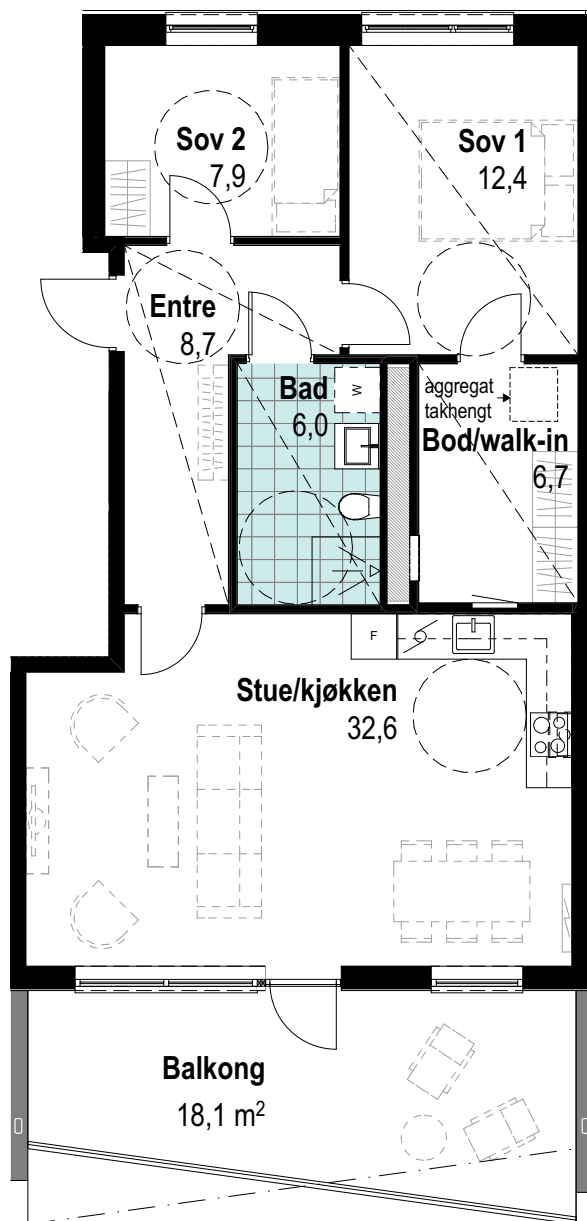

Leilighet B5-10
 3-roms
 2. etasje

BRA: 78,4 m²
 P-rom: 73,4 m²
 Sportsbod: 5 m²

Leilighet B5-16

3-roms
3. etasje

BRA: 78,4 m²
P-rom: 73,4 m²
Sportsbod: 5 m²

Leilighet B5-21

3-roms
4. etasje

BRA: 78,4 m²
P-rom: 73,4 m²
Sportsbod: 5 m²

Leilighet B5-30

5-roms
6. etasje

BRA: 112,1 + 18,8 m²
P-rom: 104,5 + 18,8 m²
Sportsbod: 5 m²

Leilighet B5-30

5-roms
7. etasje

BRA: 112,1 + 18,8 m²
P-rom: 104,5 + 18,8 m²
Sportsbod: 5 m²

Leilighet B5-31

5-roms
6. etasje

BRA: 112,1 + 18,8 m²
P-rom: 104,5 + 18,8 m²
Sportsbod: 5 m²

Leilighet B5-31

5-roms
7. etasje

BRA: 112,1 + 18,8 m²
P-rom: 104,5 + 18,8 m²
Sportsbod: 5 m²

Leilighet B5-32

5-roms
6. etasje

BRA: 123,8 + 32,2 m²
P-rom: 118,1 + 31,1 m²
Sportsbod: 5 m²

Leilighet B5-32

5-roms
7. etasje

BRA: 123,8 + 32,2 m²
P-rom: 118,1 + 31,1 m²
Sportsbod: 5 m²