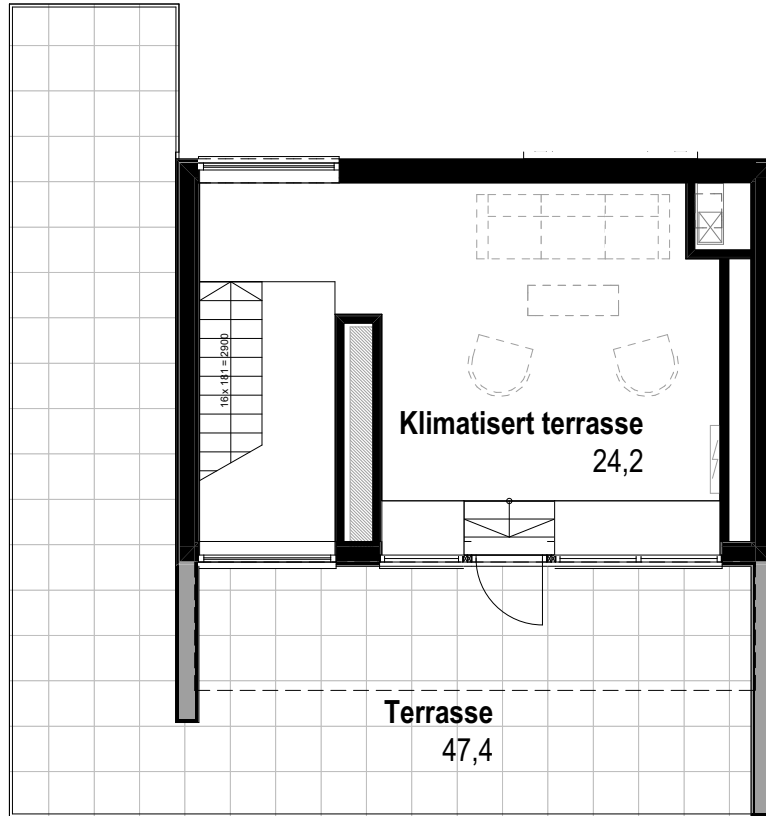

Leilighet B5-10
 3-roms
 2. etasje

BRA: 78,4 m²
 P-rom: 73,4 m²
 Sportsbod: 5 m²

Leilighet B5-16

3-roms
3. etasje

BRA: 78,4 m²
P-rom: 73,4 m²
Sportsbod: 5 m²

Leilighet B5-21

3-roms
4. etasje

BRA: 78,4 m²
P-rom: 73,4 m²
Sportsbod: 5 m²

Leilighet B5-30

5-roms
6. etasje

BRA: 112,1 + 18,8 m²
P-rom: 104,5 + 18,8 m²
Sportsbod: 5 m²

Leilighet B5-30

5-roms
7. etasje

BRA: 112,1 + 18,8 m²
P-rom: 104,5 + 18,8 m²
Sportsbod: 5 m²

Leilighet B5-31

5-roms
6. etasje

BRA: 112,1 + 18,8 m²
P-rom: 104,5 + 18,8 m²
Sportsbod: 5 m²

Leilighet B5-31

5-roms
7. etasje

BRA: 112,1 + 18,8 m²
P-rom: 104,5 + 18,8 m²
Sportsbod: 5 m²

Leilighet B5-32

5-roms
6. etasje

BRA: 123,8 + 32,2 m²
P-rom: 118,1 + 31,1 m²
Sportsbod: 5 m²

Leilighet B5-32

5-roms
7. etasje

BRA: 123,8 + 32,2 m²
P-rom: 118,1 + 31,1 m²
Sportsbod: 5 m²