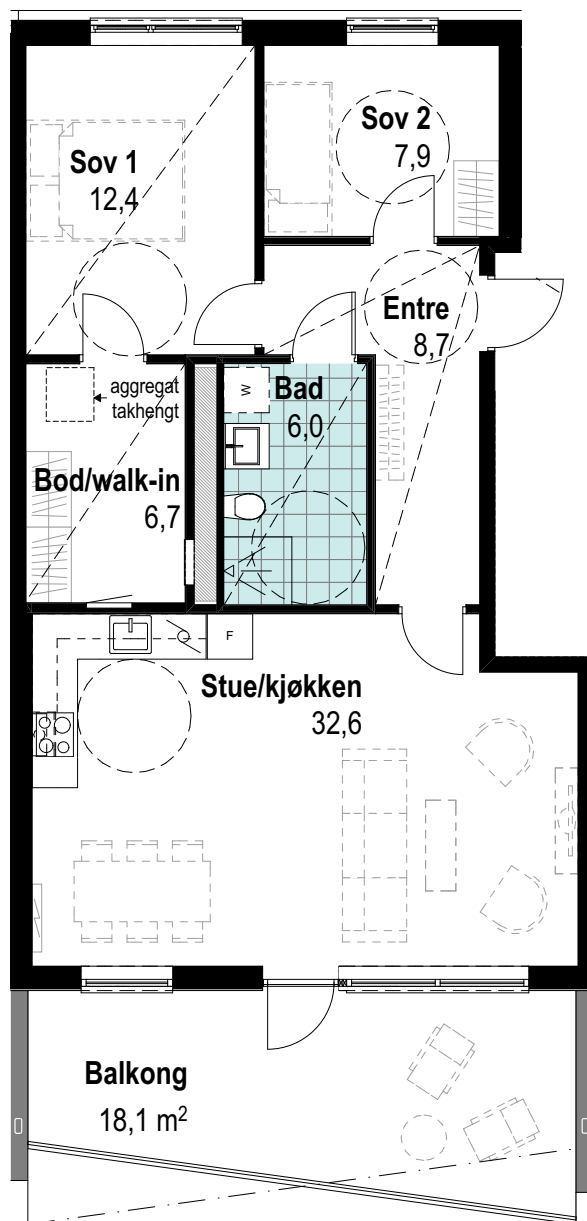

Leilighet B5-10
 3-roms
 2. etasje

BRA: 78,4 m²
 P-rom: 73,4 m²
 Sportsbod: 5 m²

Leilighet B5-16

3-roms
3. etasje

BRA: 78,4 m²
P-rom: 73,4 m²
Sportsbod: 5 m²

Leilighet B5-21

3-roms
4. etasje

BRA: 78,4 m²
P-rom: 73,4 m²
Sportsbod: 5 m²

Leilighet B5-30

5-roms
6. etasje

BRA: 112,1 + 18,8 m²
P-rom: 104,5 + 18,8 m²
Sportsbod: 5 m²

Leilighet B5-30

5-roms
7. etasje

BRA: 112,1 + 18,8 m²
P-rom: 104,5 + 18,8 m²
Sportsbod: 5 m²

Leilighet B5-31

5-roms
6. etasje

BRA: 112,1 + 18,8 m²
P-rom: 104,5 + 18,8 m²
Sportsbod: 5 m²

Leilighet B5-31

5-roms
7. etasje

BRA: 112,1 + 18,8 m²
P-rom: 104,5 + 18,8 m²
Sportsbod: 5 m²

Leilighet B5-32

5-roms
6. etasje

BRA: 123,8 + 32,2 m²
P-rom: 118,1 + 31,1 m²
Sportsbod: 5 m²

Leilighet B5-32

5-roms
7. etasje

BRA: 123,8 + 32,2 m²
P-rom: 118,1 + 31,1 m²
Sportsbod: 5 m²