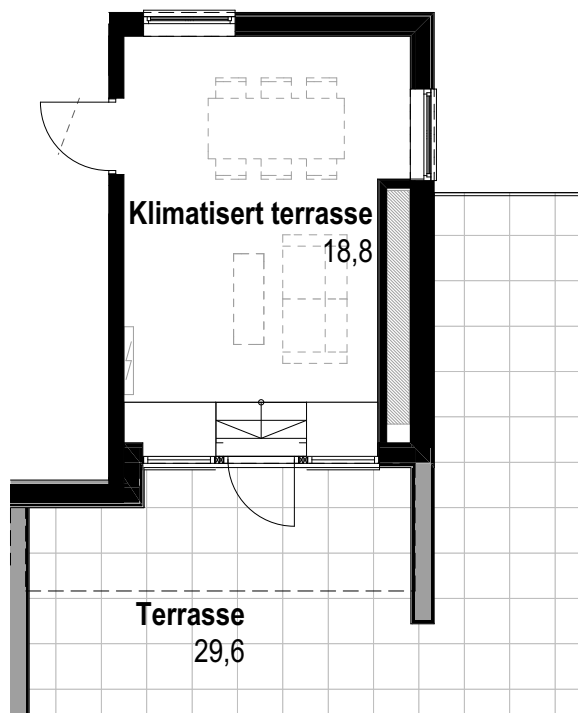

Leilighet B5-10
 3-roms
 2. etasje

BRA: 78,4 m²
 P-rom: 73,4 m²
 Sportsbod: 5 m²

Leilighet B5-16

3-roms
3. etasje

BRA: 78,4 m²
P-rom: 73,4 m²
Sportsbod: 5 m²

Leilighet B5-21

3-roms
4. etasje

BRA: 78,4 m²
P-rom: 73,4 m²
Sportsbod: 5 m²

Leilighet B5-30

5-roms
6. etasje

BRA: 112,1 + 18,8 m²
P-rom: 104,5 + 18,8 m²
Sportsbod: 5 m²

Leilighet B5-30

5-roms
7. etasje

BRA: 112,1 + 18,8 m²
P-rom: 104,5 + 18,8 m²
Sportsbod: 5 m²

Leilighet B5-31

5-roms
6. etasje

BRA: 112,1 + 18,8 m²
P-rom: 104,5 + 18,8 m²
Sportsbod: 5 m²

Leilighet B5-31

5-roms
7. etasje

BRA: 112,1 + 18,8 m²
P-rom: 104,5 + 18,8 m²
Sportsbod: 5 m²

Leilighet B5-32

5-roms
6. etasje

BRA: 123,8 + 32,2 m²
P-rom: 118,1 + 31,1 m²
Sportsbod: 5 m²

Leilighet B5-32

5-roms
7. etasje

BRA: 123,8 + 32,2 m²
P-rom: 118,1 + 31,1 m²
Sportsbod: 5 m²